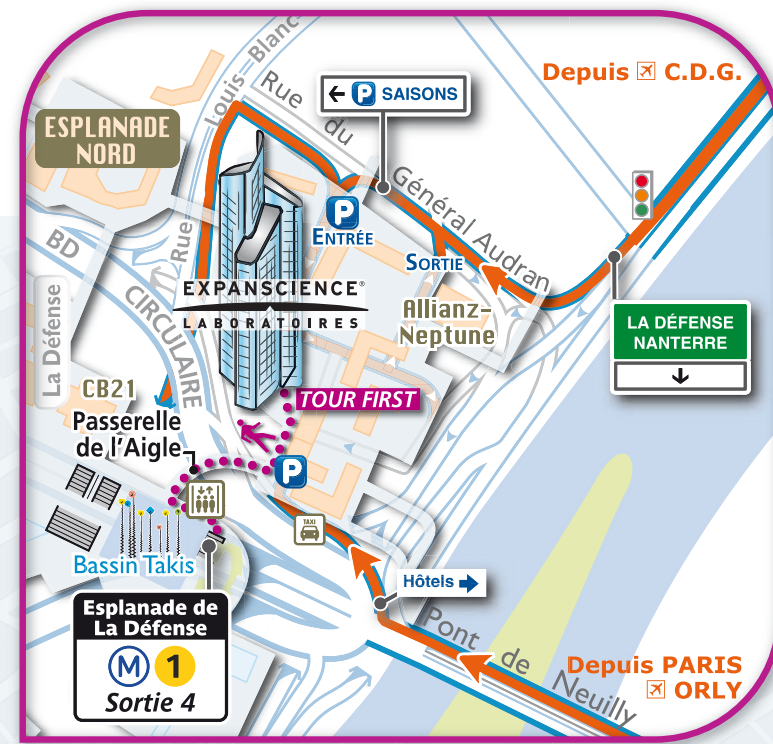

EXPANSCIENCE®

LABORATOIRES

Laboratoires Expanscience
1 place des Saisons
92048 PARIS LA DÉFENSE Cedex
Tél. : +33 (0)1 43 34 60 00 - Fax : +33 (0)1 43 34 61 00

• Depuis PARIS :

Rejoindre la PORTE MAILLOT et suivre la N13 vers LA DÉFENSE/ CERGY-PONTOISE. Au bout du PONT DE NEUILLY, ne pas prendre la 1ère sortie vers D7/ASNIÈRES/SURESNES. Emprunter la petite contre-allée juste après vers HÔTELS et suivre les indications vers le PARKING SAISONS.

• Depuis AÉROPORT D'ORLY :

Rejoindre l'A6 en direction de PARIS/PORTE D'ORLÉANS et suivre le Bd PÉRIPHÉRIQUE INTÉRIEUR vers ROUEN/LILLE. Prendre la sortie N13/CERGY-P./LA DÉFENSE et continuer sur le PONT DE NEUILLY. Au bout du PONT DE NEUILLY, ne pas prendre la 1ère sortie vers D7/ASNIÈRES/SURESNES. Emprunter la petite contre-allée juste après vers HÔTELS et suivre les indications vers le PARKING SAISONS.

• Depuis AÉROPORT CHARLES DE GAULLE :

Rejoindre l'A1 puis l'A86 vers PARIS/LA DÉFENSE et emprunter la sortie 7 ASNIÈRES/LA DÉFENSE (D7). Après le PONT DE COURBEVOIE, tourner à droite vers LA DÉFENSE/NANTERRE (RUE DU GÉNÉRAL AUDRAN) et prendre à gauche l'entrée du PARKING SAISONS.

• Transports en Commun :

SNCF : lignes L et U, station LA DÉFENSE.

RER : ligne (A), station LA DÉFENSE (GRANDE ARCHE).

Tramway : ligne (T) 2, station LA DÉFENSE (GRANDE ARCHE).
> Prendre la correspondance du Métro ligne 1 en direction de CHÂTEAU DE VINCENNES.

Métro : ligne 1, station ESPLANADE DE LA DÉFENSE.

> Prendre la sortie 4 (ESPLANADE NORD).
Suivre LA DÉFENSE 1 et, à la sortie, prendre à droite la PASSERELLE DE L'AIGLE vers LES SAISONS.

Taxi : 2 boulevard de Neuilly 92400 Courbevoie

Parking Les Saisons : 1, Voie de l'Ancre 92400 Courbevoie
Coordonnées GPS : Latitude 48.889852 / Longitude 2.252331