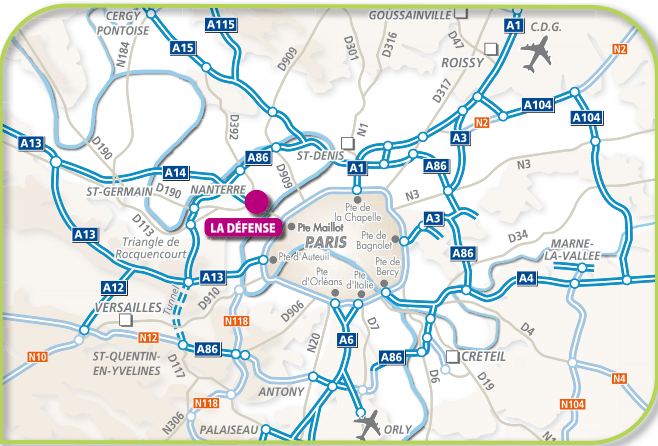

EXPANSCIENCE®

LABORATOIRES

Laboratoires Expanscience
1 place des Saisons
92048 PARIS LA DÉFENSE Cedex
Tél. : +33 (0)1 43 34 60 00 - Fax : +33 (0)1 43 34 61 00

• Depuis PARIS :

Rejoindre la PORTE MAILLOT et suivre la N13 vers LA DÉFENSE/ CERGY-PONTOISE. Au bout du PONT DE NEUILLY, ne pas prendre la 1ère sortie vers D7/ASNIÈRES/SURESNES. Emprunter la petite contre-allée juste après vers HÔTELS et suivre les indications vers le PARKING SAISONS.

• Depuis AÉROPORT D'ORLY :

Rejoindre l'A6 en direction de PARIS/PORTE D'ORLÉANS et suivre le Bd PÉRIPHÉRIQUE INTÉRIEUR vers ROUEN/LILLE. Prendre la sortie N13/CERGY-P./LA DÉFENSE et continuer sur le PONT DE NEUILLY. Au bout du PONT DE NEUILLY, ne pas prendre la 1ère sortie vers D7/ASNIÈRES/SURESNES. Emprunter la petite contre-allée juste après vers HÔTELS et suivre les indications vers le PARKING SAISONS.

• Depuis AÉROPORT CHARLES DE GAULLE :

Rejoindre l'A1 puis l'A86 vers PARIS/LA DÉFENSE et emprunter la sortie 7 ASNIÈRES/LA DÉFENSE (D7). Après le PONT DE COURBEVOIE, tourner à droite vers LA DÉFENSE/NANTERRE (RUE DU GÉNÉRAL AUDRAN) et prendre à gauche l'entrée du PARKING SAISONS.

• Transports en Commun :

SNCF : lignes L et U, station LA DÉFENSE.

RER : ligne (A), station LA DÉFENSE (GRANDE ARCHE).

Tramway : ligne (T) 2, station LA DÉFENSE (GRANDE ARCHE).
> Prendre la correspondance du Métro ligne 1 en direction de CHÂTEAU DE VINCENNES.

Métro : ligne 1, station ESPLANADE DE LA DÉFENSE.

> Prendre la sortie 4 (ESPLANADE NORD).
Suivre LA DÉFENSE 1 et, à la sortie, prendre à droite la PASSERELLE DE L'AIGLE vers LES SAISONS.

Taxi : 2 boulevard de Neuilly 92400 Courbevoie

Parking Les Saisons : 1, Voie de l'Ancre 92400 Courbevoie
Coordonnées GPS : Latitude 48.889852 / Longitude 2.252331